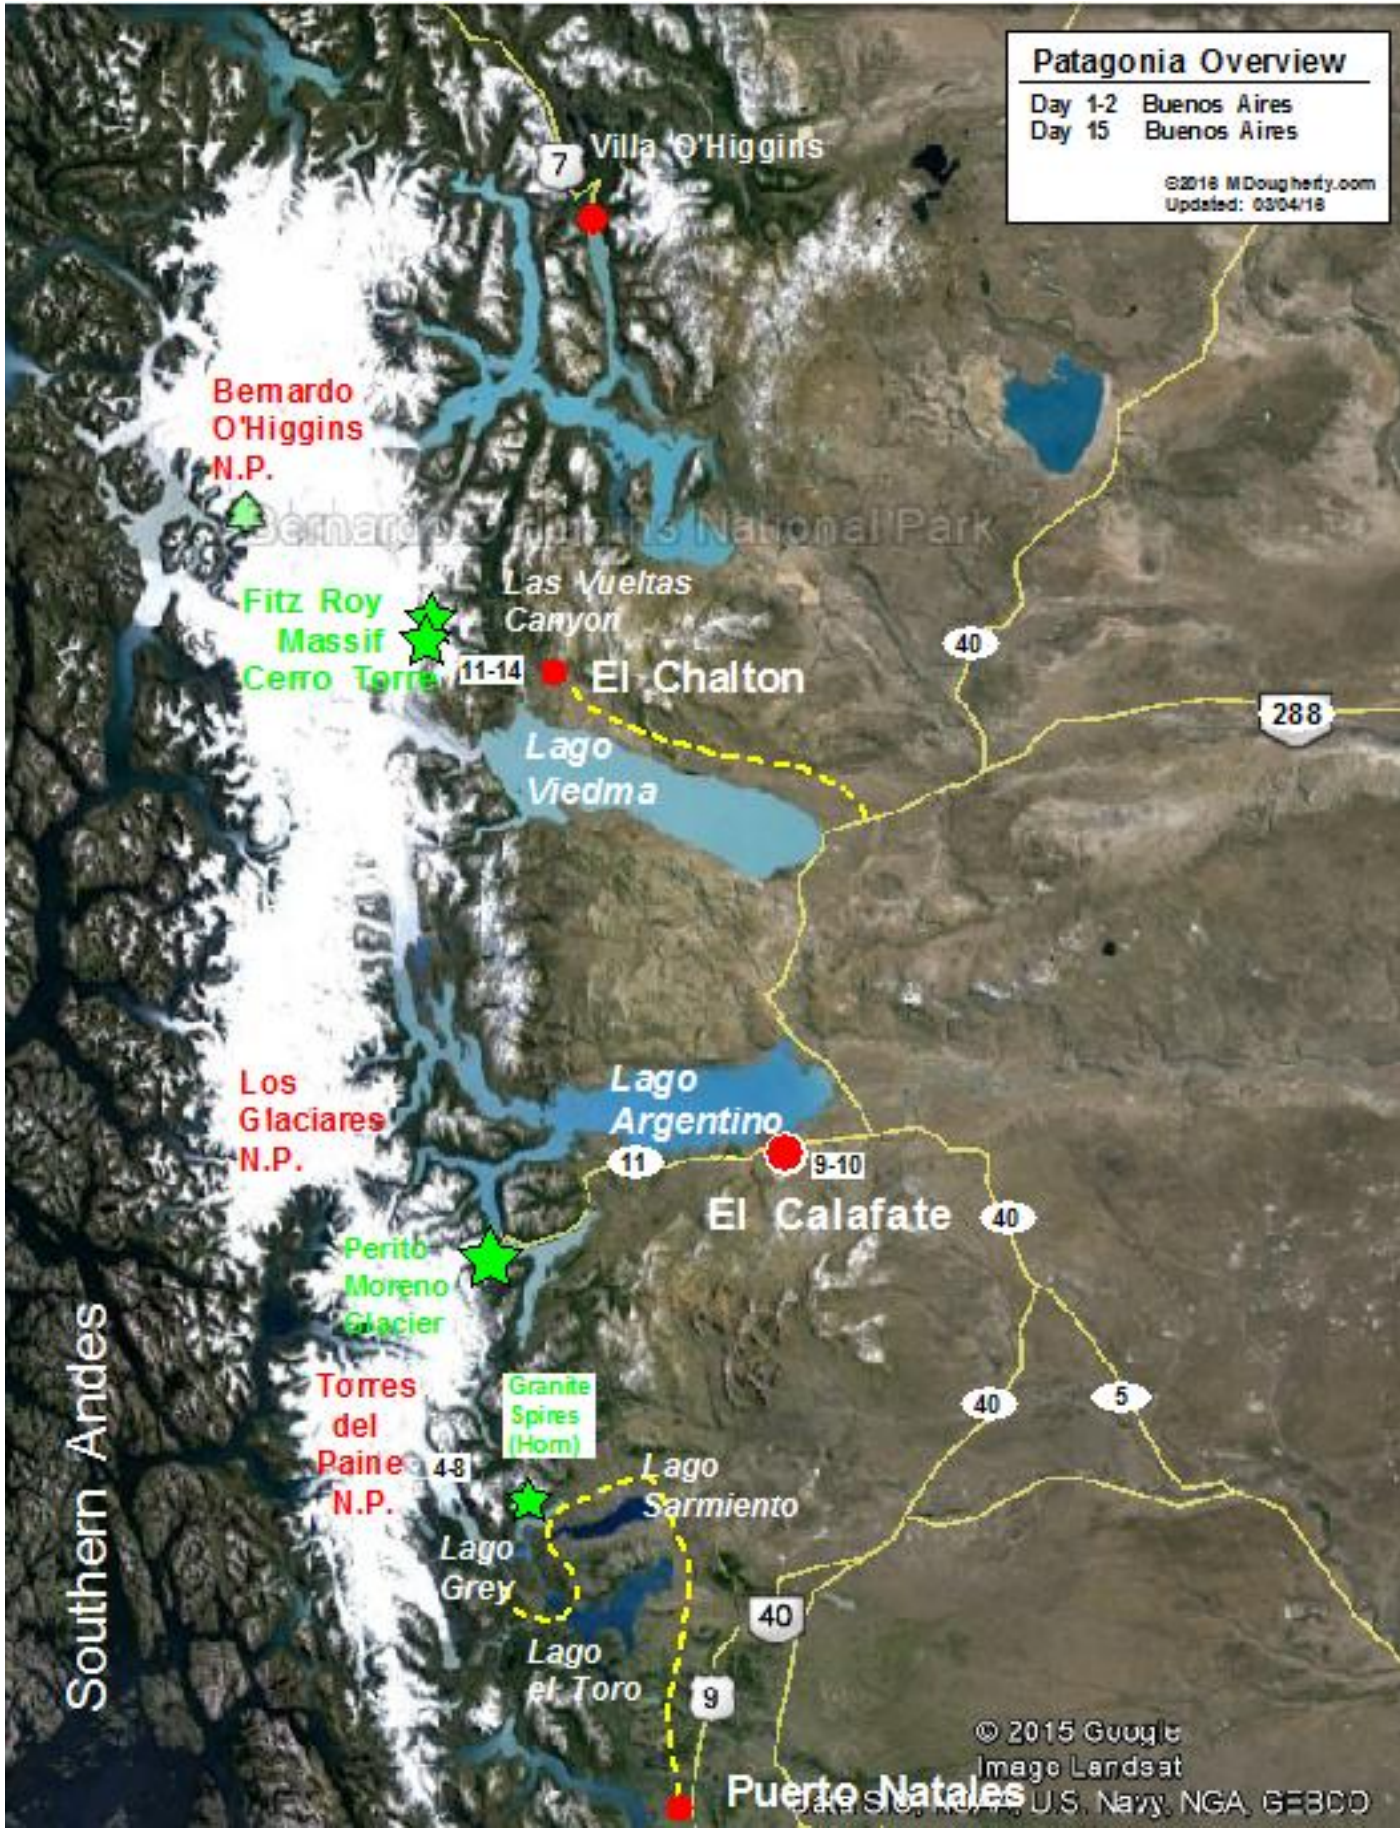

Patagonia Overview

Day 1-2 Buenos Aires
Day 15 Buenos Aires

©2018 MDougherty.com
Updated: 03/04/18

Bernardo O'Higgins N.P.

Fitz Roy Massif
Cerro Torre

Los Glaciares N.P.

Perito Moreno Glacier

Torres del Paine N.P.

Granite Spires (Hom)

Villa O'Higgins

El Chaltón

El Calafate

Puerto Natales

Southern Andes

© 2015 Google
Image Landsat
and the U.S. Navy, NGA, GEBCO